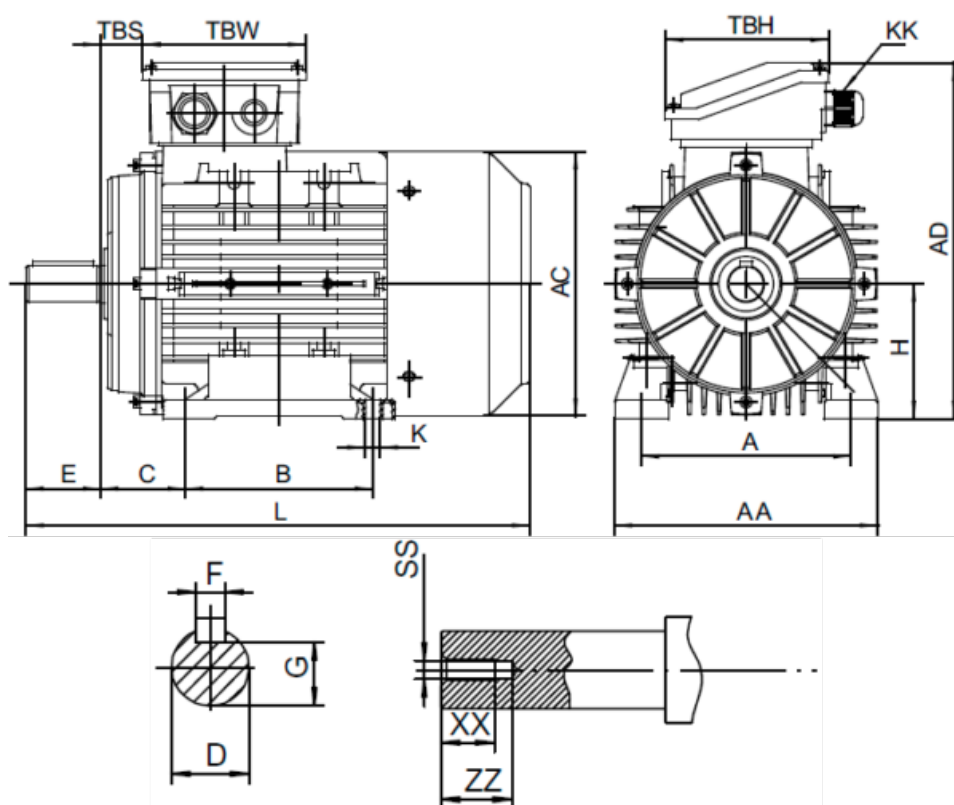

Varenummer: 253901500222  
 Beskrivelse: Kleedrive T4A 160M2-2 15.0kw 2800 o/min  
 3x230/400V 50 HZ IP55 B3 Eff=93,3%

## Mål

A = 254	F = 12	TBW = 148
AA = 314	G = 37	XX = 36
AC = Ø314	H = 160	ZZ = 45
AD = 391	KK = -	
B = 210	L = 616	
C = 108	SS = M16	
D = Ø42	TBH = 148	
E = 110	TBS = 64	